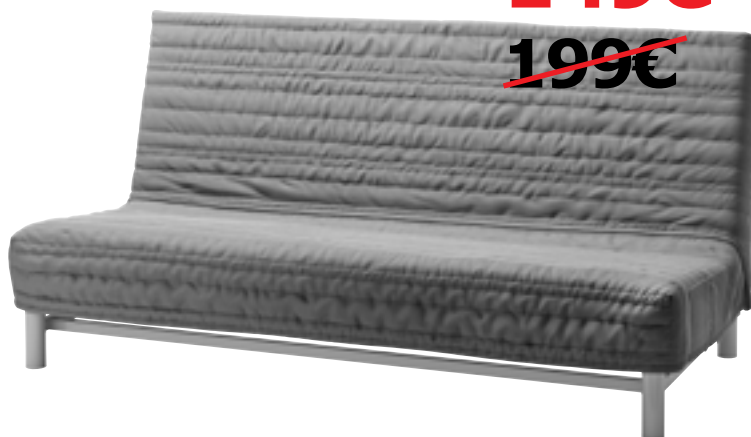

**2,99€** /ud  
~~6,99€~~

**EMMIE RUTA capa de edredão e fronha** 150x200/50x60cm  
Rosa/branco 202.167.25

**5,99€**  
~~29,99€~~

**VARV Candeeiro de secretária c/carregador s/fios** Branco 802.807.04

**14,99€**  
~~65€~~

**BEDDINGE LÖVÁS Sofá-cama**

3 lugares, 200x104. Alt.91cm  
Knisa cinzento claro 890.894.14

**149€**  
~~199€~~

**STABBIG Lanterna p/vela grossa**  
35cm, Preto 603.272.79

**5,99€**  
~~19,99€~~

**JORID Mesa-tabuleiro**  
Ø73cm, Amarelo  
503.919.87